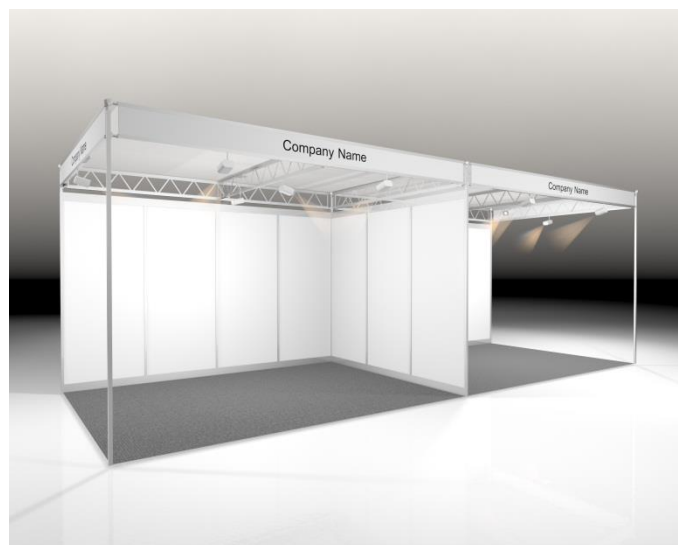

Standpaket MODUL

- Stand Auf- und Abbau
- Wände 2.50m hoch, weiss, Dünnspon 5mm, SYMA-Aluminium-Konstruktion
- SYMA-Blende, 225 mm hoch, weiss
- Beschriftung der Blende/n max. 30 Buchstaben pro offene Standseite, Schrifttyp Helvetica H = 100mm
- Dachsegel über gesamten Stand
- Teppich, Farbe nach Wahl
- Beleuchtung (1 Spot pro 3 m²)

Standfläche	Preis CHF	Frühbuchungs-rabatt*
12m² (4x3)	5'450.--	400.--
15m² (5x3)	6'655.--	500.--
18m² (6x3)	7'825.--	600.--
ab 20m²	415.--/m²	25.--/m²

Beispiel: Modulstand 12m² mit 2 offenen Seiten

Standpaket EMOTION

- Stand Auf- und Abbau
- Wände 2.50m hoch, weiss, Dünnspon 5mm, SYMA-Aluminium-Konstruktion
- Grafikdruck auf maximal 4 Wandelemente inbegriffen (1000mm x 2500mm)
- Pro Seitenwand ist 1 Firmenlogo (je max 1m²) inbegriffen
- Teppich, Farbe nach Wahl inbegriffen
- Beleuchtung (1 LED-Lampe pro Laufmeter Wand)

Standfläche	Preis CHF	Frühbuchungs-rabatt*
8m² (4x2)	4'950.--	300.--
12m² (4x3)	7'450.--	400.--