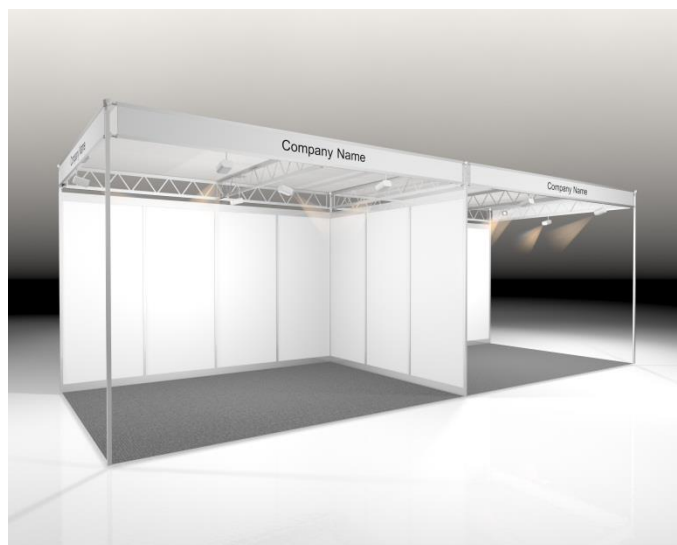

Standpaket MODUL

- Stand Auf- und Abbau
- Wände 2.50m hoch, weiss, Dünnspon 5mm, SYMA-Aluminium-Konstruktion
- SYMA-Blende, 225 mm hoch, weiss
- Beschriftung der Blende/n max. 30 Buchstaben pro offene Standseite, Schrifttyp Helvetica H = 100mm
- Dachsegel über gesamten Stand
- Teppich, Farbe nach Wahl
- Beleuchtung (1 Spot pro 3 m²)

Standfläche	Preis CHF	Frühbuchungs-rabatt*
12m² (4x3)	5'450.--	400.--
15m² (5x3)	6'655.--	500.--
18m² (6x3)	7'825.--	600.--
ab 20m²	415.--/m²	25.--/m²

Beispiel: Modulstand 12m² mit 2 offenen Seiten

Standpaket EMOTION

- Stand Auf- und Abbau
- Wände 2.50m hoch, weiss, Dünnspon 5mm, SYMA-Aluminium-Konstruktion
- Grafikdruck auf maximal 4 Wandelemente inbegriffen (1000mm x 2500mm)
- Pro Seitenwand ist 1 Firmenlogo (je max 1m²) inbegriffen
- Teppich, Farbe nach Wahl inbegriffen
- Beleuchtung (1 LED-Lampe pro Laufmeter Wand)

Standfläche	Preis CHF	Frühbuchungs-rabatt*
8m² (4x2)	4'950.--	300.--
12m² (4x3)	7'450.--	400.--