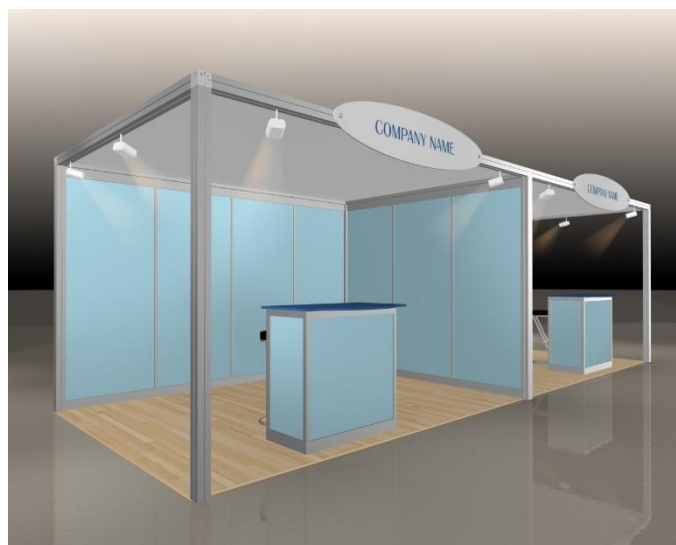

Standfläche	Preis CHF	Frühbuchungs-rabatt*
8m ² (4x2)	4'950.--	300.--
12m ² (4x3)	7'450.--	400.--

Beispiel: Emotionstand 8m² mit 2 offenen Seiten

Standpaket WELLNESS

- Stand Auf- und Abbau
- Wände 2.50m hoch, hellblau, Dünnspon 5mm, SYMA-Aluminium-Konstruktion
- SYMA-Spezialblende
- Beschriftung der Blende/n max. 30 Buchstaben pro offene Standseite, Schrifttyp Helvetica H = 100mm
- Dachsegel über gesamten Stand
- Bodenbelag PVC Buche hell
- Beleuchtung (1 Spot pro 3 m²)
- Mobiliar:
bis 11 m²: 1 Barkorpus, 1 Barhocker
ab 12 m²: 2 Barkorpuse, 2 Barhocker

Stand- fläche	Preis CHF	Frühbuchungs- rabatt*
12m ² (4x3)	6'150.--	400.--
15m ² (5x3)	7'550.--	500.--
ab 18m ²	490.--/m ²	30.--/m ²

Beispiel: Wellnessstand 12m² mit 2 offenen Seiten

Standpaket ASIEN

- Stand Auf- und Abbau
- Wände 2.50m hoch, beige, Dünnspon 5mm, SYMA-Aluminium-Konstruktion
- SYMA-Blende, 225 mm hoch, rot
- Beschriftung der Blende/n max. 30 Buchstaben pro offene Standseite, Schrifttyp Helvetica H = 100mm
- Dachsegel über gesamten Stand
- Teppich sandbeige
- Dekorelemente hinterleuchtet
- Kabine (1m²) mit Vorhang weiss
- Beleuchtung (1 Spot pro 3 m²)
- Mobiliar: 1 Barkorpus, 1 Barhocker

Stand- fläche	Preis CHF	Frühbuchungs- rabatt*
12m ² (4x3)	6'150.--	400.--
15m ² (5x3)	7'550.--	500.--
ab 18m ²	490.--/m ²	30.--/m ²

Beispiel: Asienstand 12m² mit 2 offenen Seiten

Standpaket Österreich

- Stand Auf- und Abbau
- Wände 3.00m hoch, weiss, Dünnspon 5mm, SYMA-Aluminium-Konstruktion
- SYMA-Spezialblende
- Beschriftung der Blende/n max. 30 Buchstaben pro offene Standseite, Schrifttyp Helvetica H = 100mm
- Dachsegel über gesamten Stand
- Teppich anthrazit
- Beleuchtung (1 Spot pro 3 m²)
- Kabine (1m²) durch Vorhang abgetrennt, mit Regalen versehen
- Mobiliar:
2 Barkorpus, 2 Barhocker, 1 Rundtisch, 2 Sessel
1 roter Pflanzentopf mit Begrünung